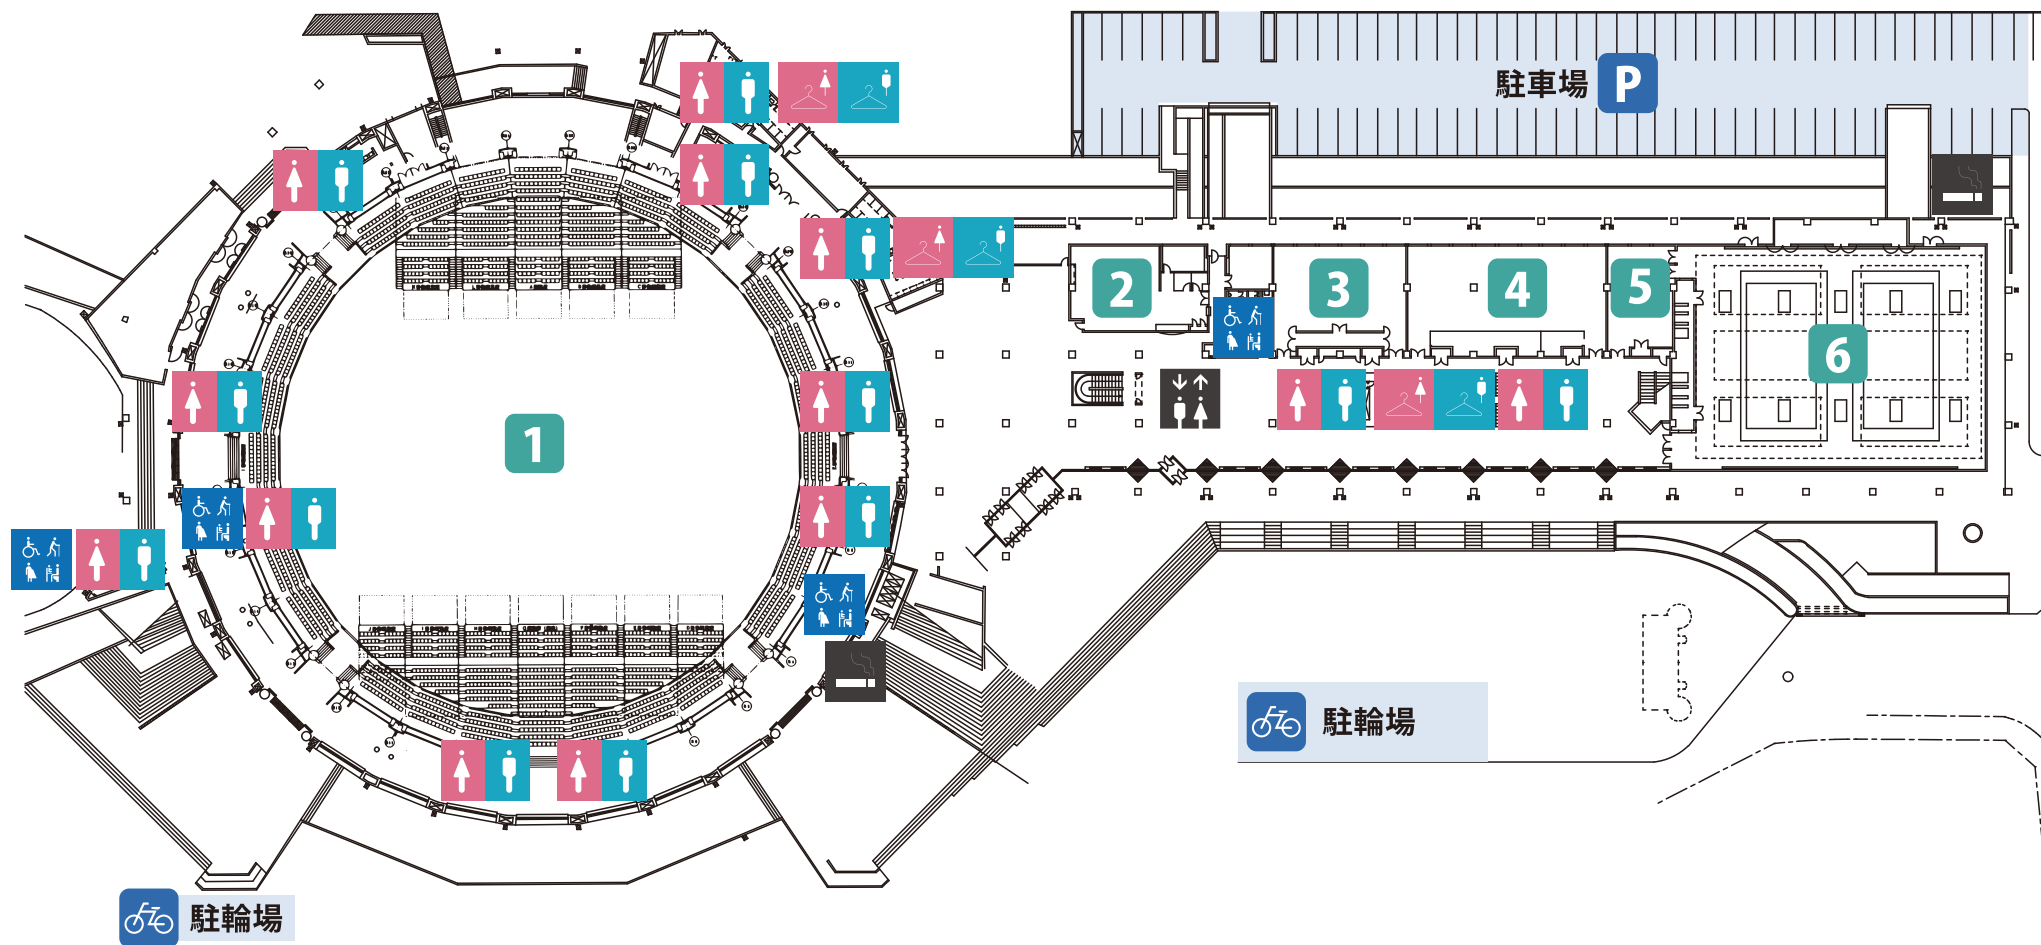

# 1F

- |                     |                  |   |   |
|---------------------|------------------|---|---|
| <b>1</b> メインアリーナ    | <b>4</b> トレーニング室 |  トイレ   |  エレベーター  |
| <b>2</b> 受付・事務所・AED | <b>5</b> EXスタジオ  |  女性更衣室 |  みんなのトイレ |
| <b>3</b> 会議室        | <b>6</b> サブアリーナ  |  男性更衣室 |  喫煙所     |