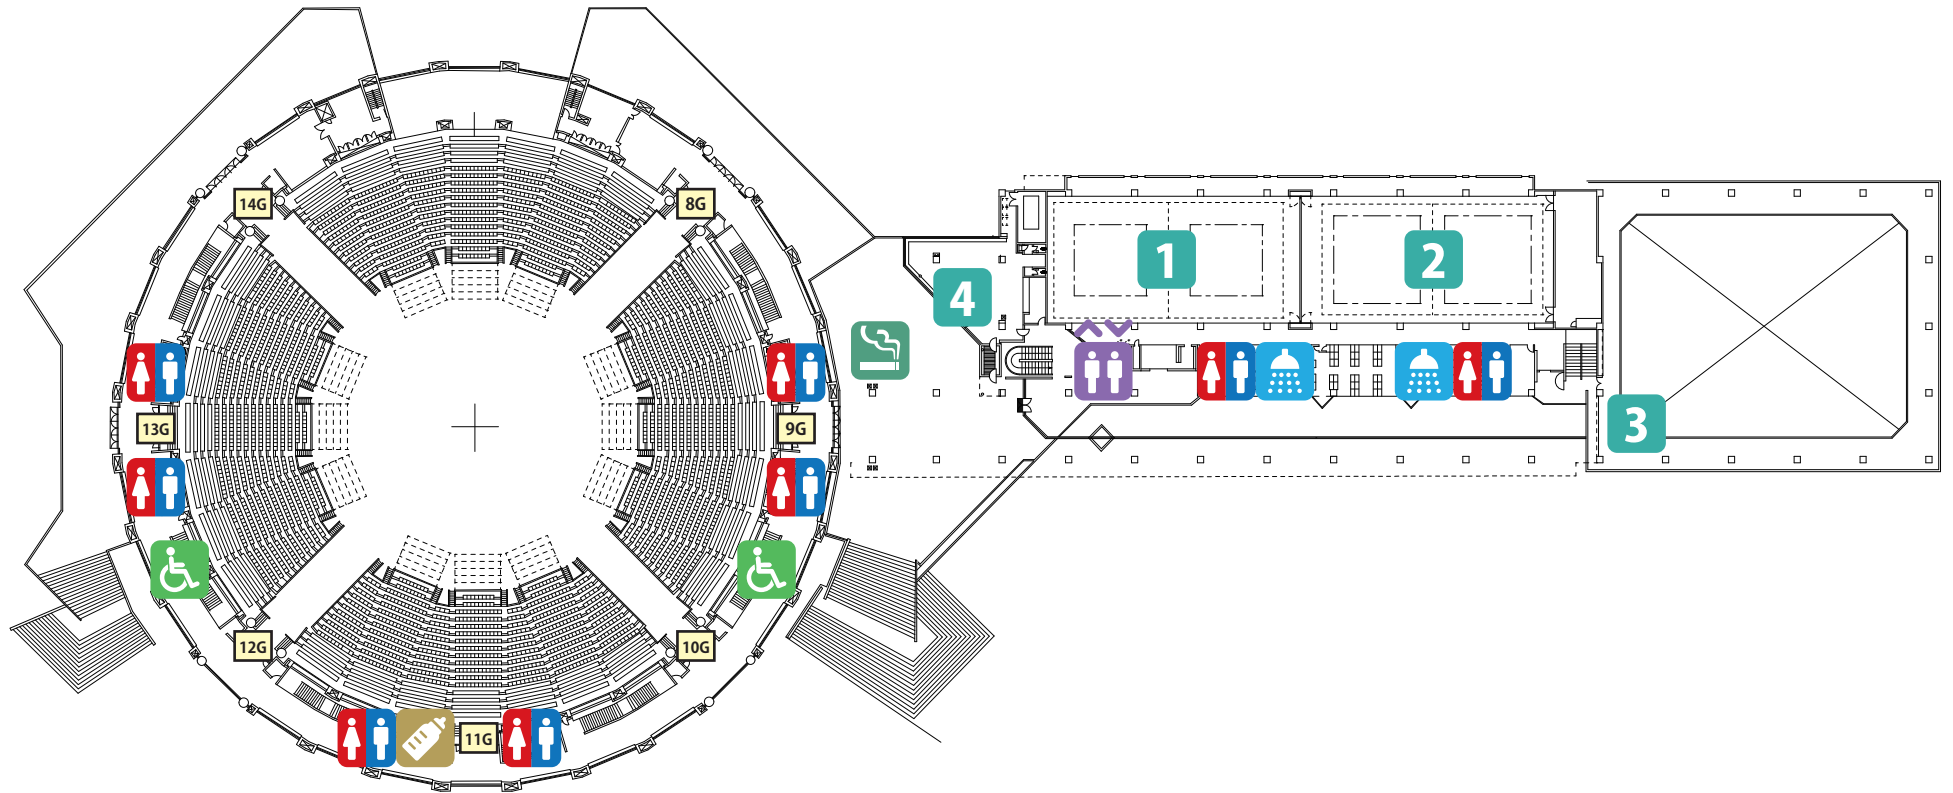

# 2F

1 武道場 I

2 武道場 II

3 ランニングコース

4 喫茶：アフロカフェ

 エレベーター

 トイレ

 シャワー室

 授乳室

 障がい者用トイレ

 喫煙所