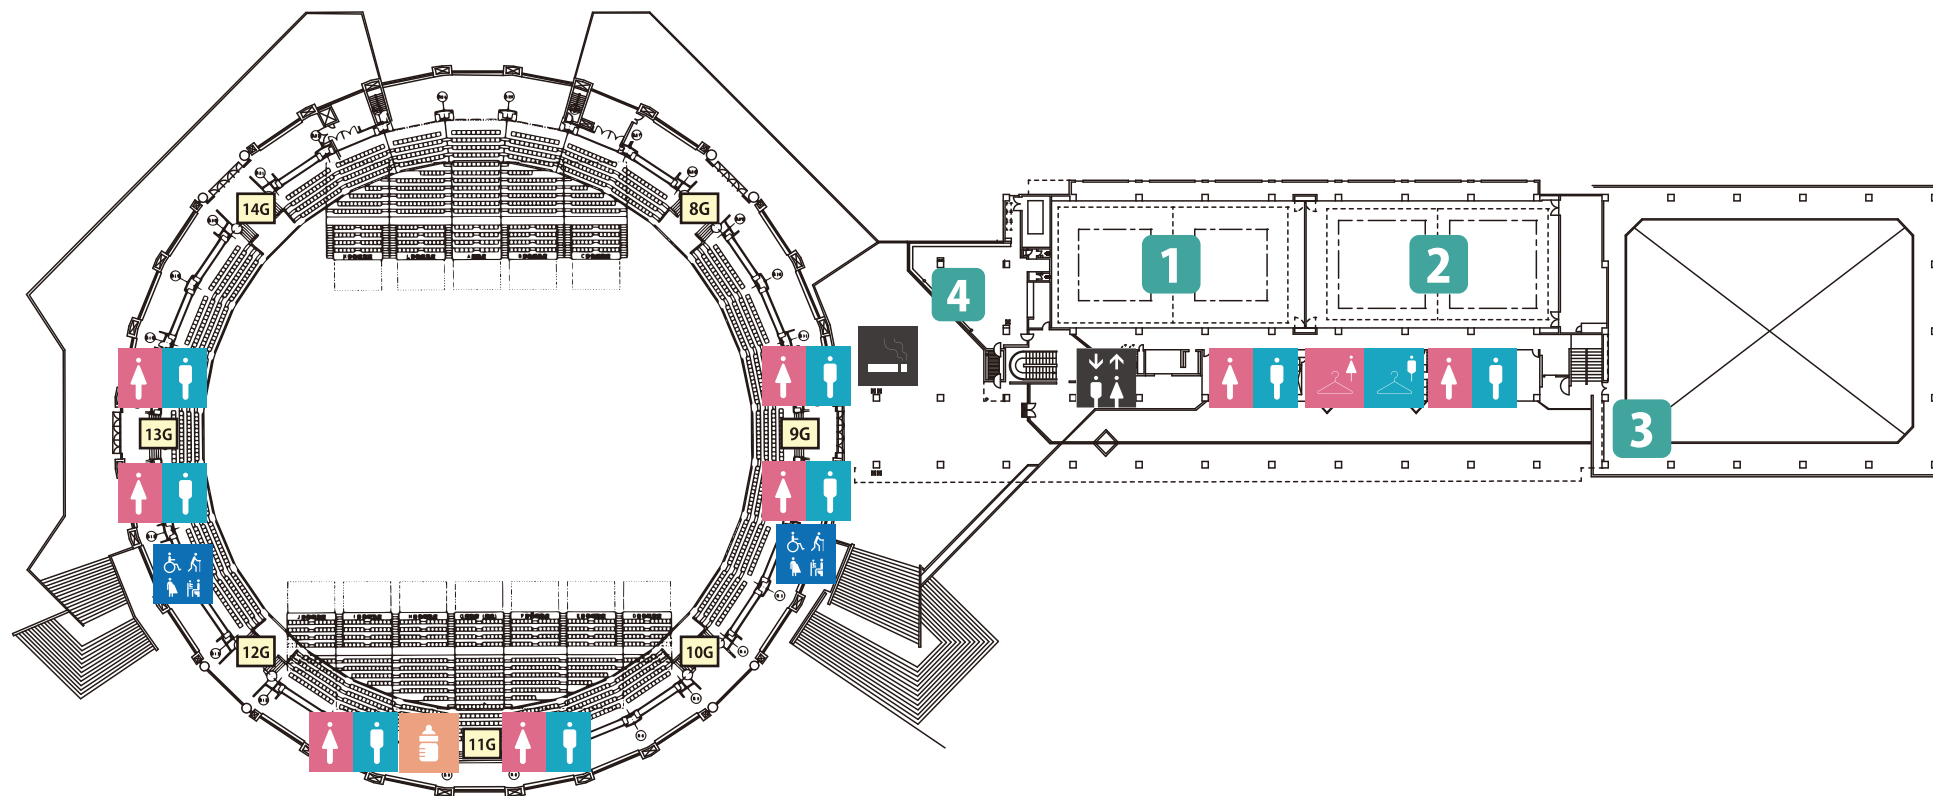

2F

- | | | | |
|---------------|--------------------|-------|---------|
| 1 武道場Ⅰ | 3 ランニングコース | トイレ | 授乳室 |
| 2 武道場Ⅱ | 4 喫茶:アフロカフェ | 女性更衣室 | みんなのトイレ |
| | エレベーター | 男性更衣室 | 喫煙所 |